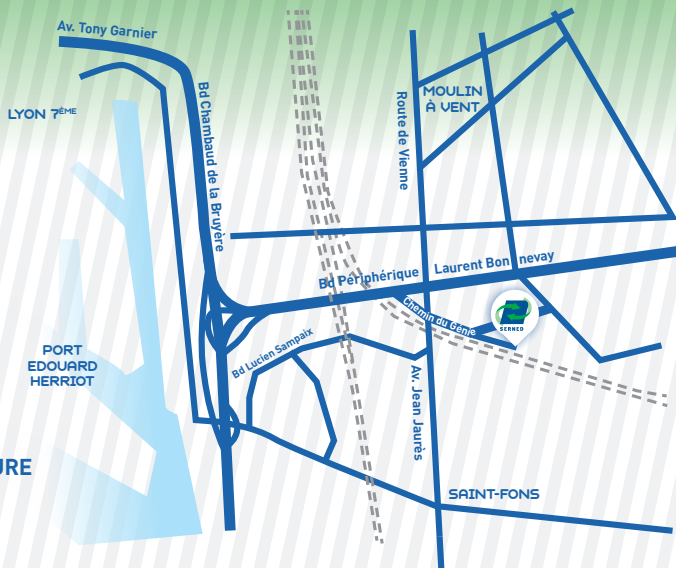

### HORAIRES D'OUVERTURE

Du lundi au vendredi  
8h - 12h → 14h - 17h